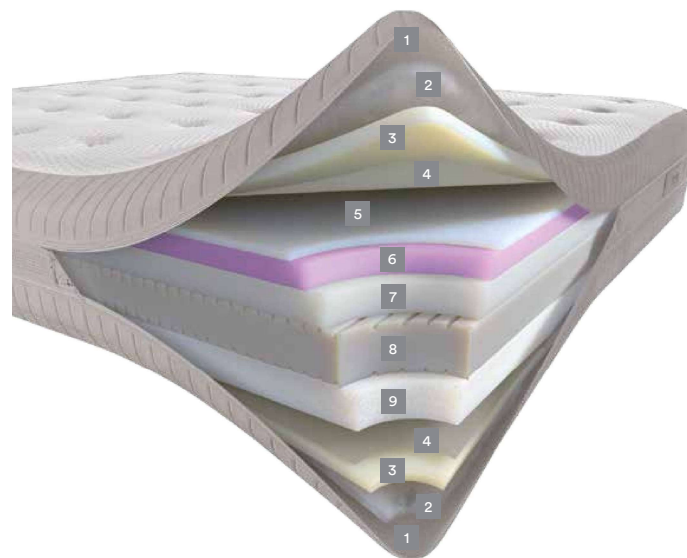

DORELAN TECHNOLOGY

- 1 Tejido de viscosa y microfibra de poliéster
- 2 Seda, algodón orgánico e Ingeo
- 3 Myform Extension Extra Soft
- 4 Tejido con elevada resistencia
- 5 Myform Memory Clima cm 1
- 6 Myform Regen cm 3,5
- 7 Myform Memory Air HD cm 4,5
- 8 Myform Extension cm 7,5
- 9 Myform Air cm 5,5

CARACTERÍSTICAS

TECNOLOGÍA

Myform Memory Clima
Myform Regen
Myform Memory Air HD
Myform Extension
Myform Air

Funda Decor

Desenfundable

Acolchado por los dos
lados de seda, algodón
orgánico e Ingeo

Lavado 30°C

Tejido de viscosa y
microfibra de poliéster

Dispositivo Médico CE
(Directiva 93/42/CEE)

CONFORT

290