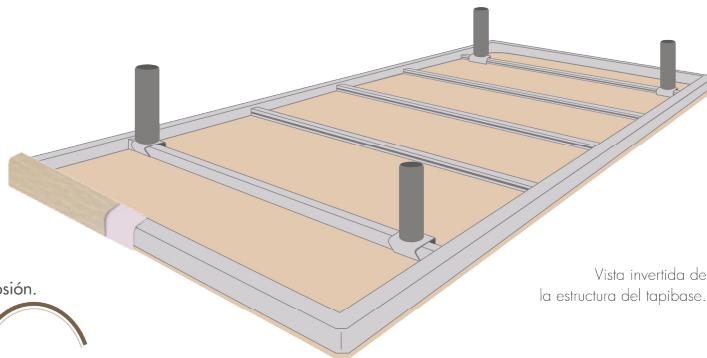

Formato de tapizado Para tejidos Drycare.

Base de 80 a 160 cm

Base de 180 y 200 cm

Opción Gemelos

Tapibase Concept

ESTRUCTURA

- Estructura metálica de 15 mm de grosor con acabados anticorrosión.
- Sistema de refuerzo con 5 largueros horizontales metálicos.
- Tapicería con fibra hueca siliconada.
- Soporte en aglomerado para mayor calidad estructural.
- Altura de la base: 31 cm (con patas de 25 cm).

Vista invertida de la estructura del tapibase.

TAPIZADOS

La Tapibase Concept está disponible en tapizado Drycare en tres colores: Beige, Gris y Chocolate.

PATAS DISPONIBLES

Disponible una colección de patas para combinar la tapibase a tu gusto. Pueden consultarse en la sección "Patatas" de este catálogo.

INNOVACIÓN

Sistema BASE-FIX®

- Sistema de fijación diseñado y patentado por Sonpura. Estabilidad del 100% eliminando cualquier movimiento de la base para un descanso más confortable.

PUNTOS DE REFUERZO

Colección de patas para combinar.

Tejido 3D transpirable con aireadores.

El exclusivo sistema  BASE-FIX® garantiza una perfecta estabilidad, mejorando la calidad de tu descanso.

Tapibase Concept v1

Servicio Express

Sonpura ofrece un servicio excepcionalmente rápido en los plazos de entrega de sus bases, independientemente del tipo de base tapizada y del color de la tapicería. Una disponibilidad que ha pasado a convertirse en un sello de distinción.